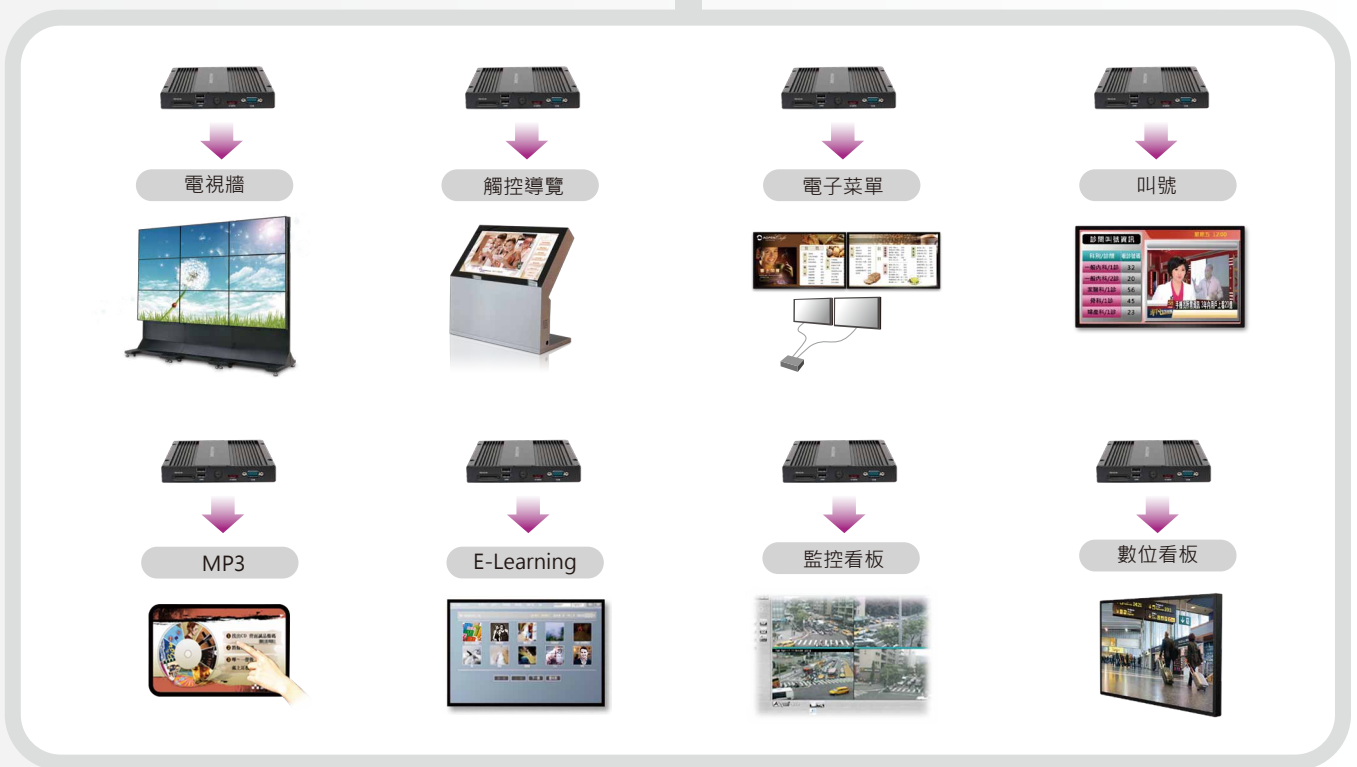

AOPEN

Bright Ideas Connected

人臉辨識效益 分析解決方案

產品特色

- + Big Data數據資料收集
- + 性別與年齡辨識
- + 敏捷的人臉偵測及人潮計數
- + 同時多人辨識15~22 fps (640*480)
26~31 fps (320*240)影像解析度
- + 肢體感應(微笑、手勢、視線)

* 註：產品照片僅供參考，實際將以出貨為準

人臉辨識效益分析解決方案

整合與架構

Window 平台播放器

支援 N2930, 1.83 GHz Turbo to 2.16 GHz,
Quad Core CPU
記憶體 4G DDR3L
儲存裝置 SSD M SATA 64G

即時串流影像

建碁股份有限公司
www.aopen.com/taiwan
Tel : +886-2-77101195
分機 1805/1808
Fax : +886-2-77101189